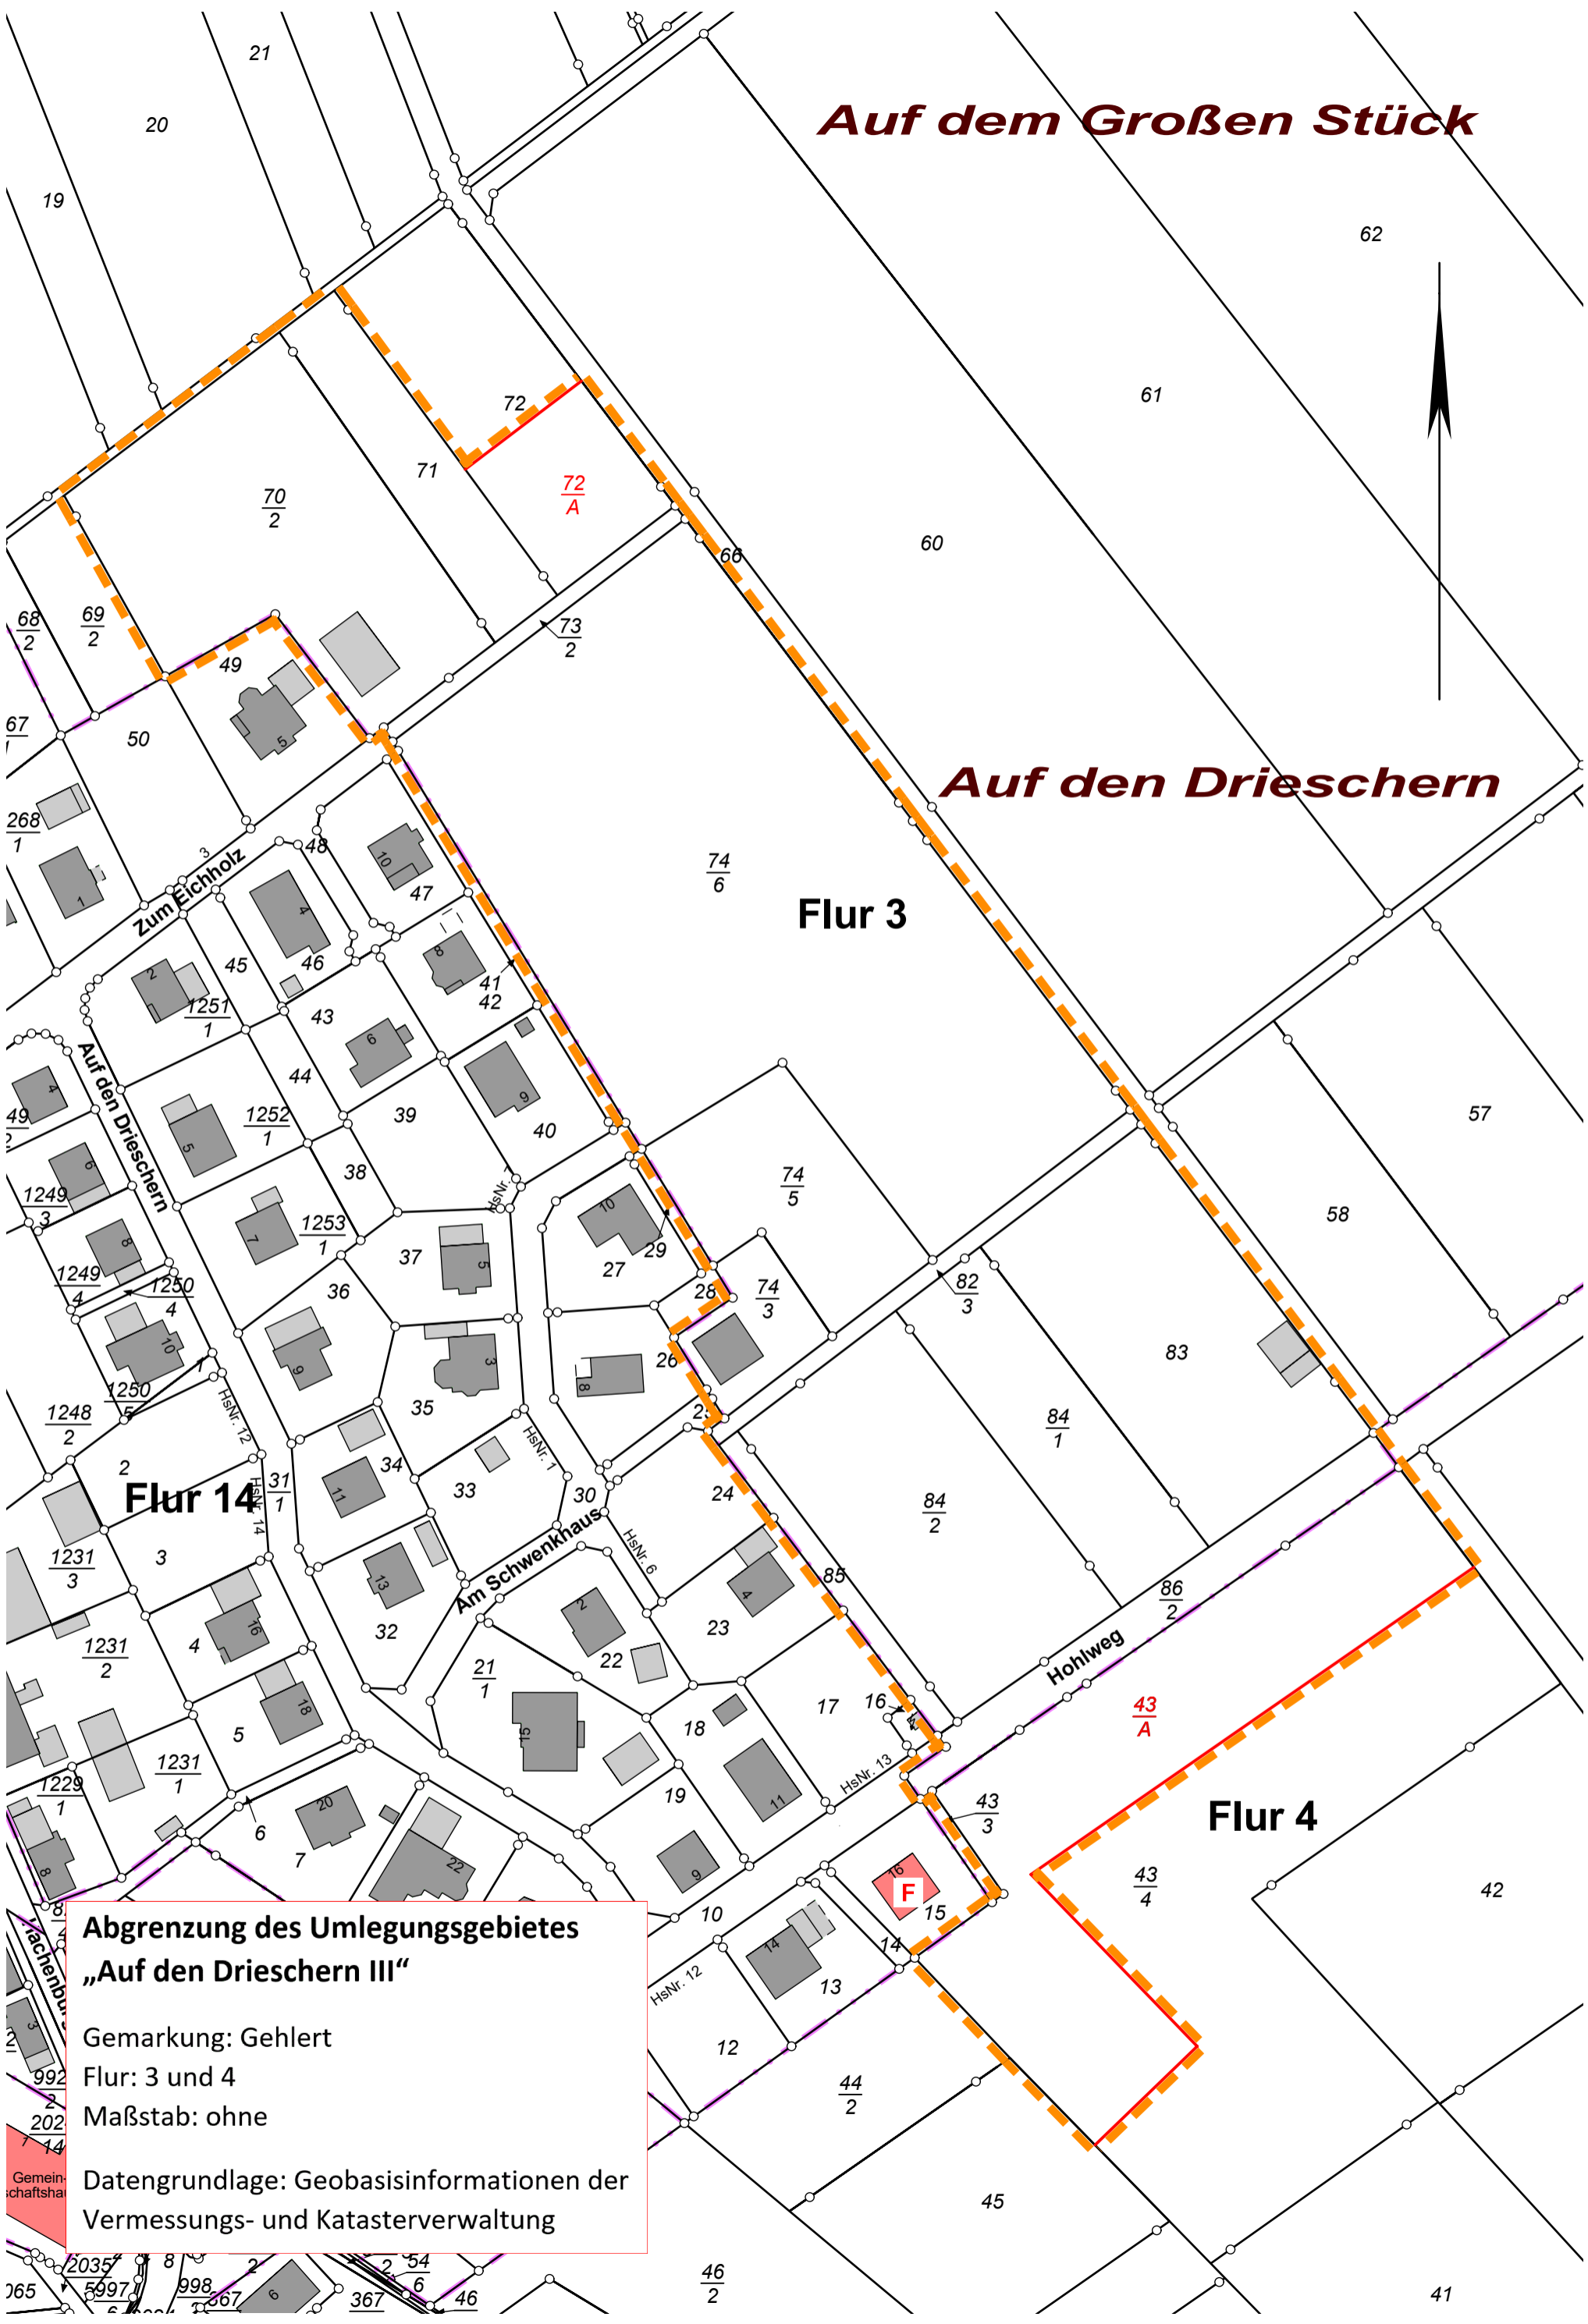

Auf dem Großen Stück

62

Auf den Drieschern

Flur 3

57

58

83

84 1

84 2

86 2

43 A

Flur 4

42

43 4

41

**Abgrenzung des Umlegungsgebietes
„Auf den Drieschern III“**

Gemarkung: Gehlert
Flur: 3 und 4
Maßstab: ohne

Datengrundlage: Geobasisinformationen der
Vermessungs- und Katasterverwaltung

Wachenbusch
992
202
14
Gemeinschaftshaus